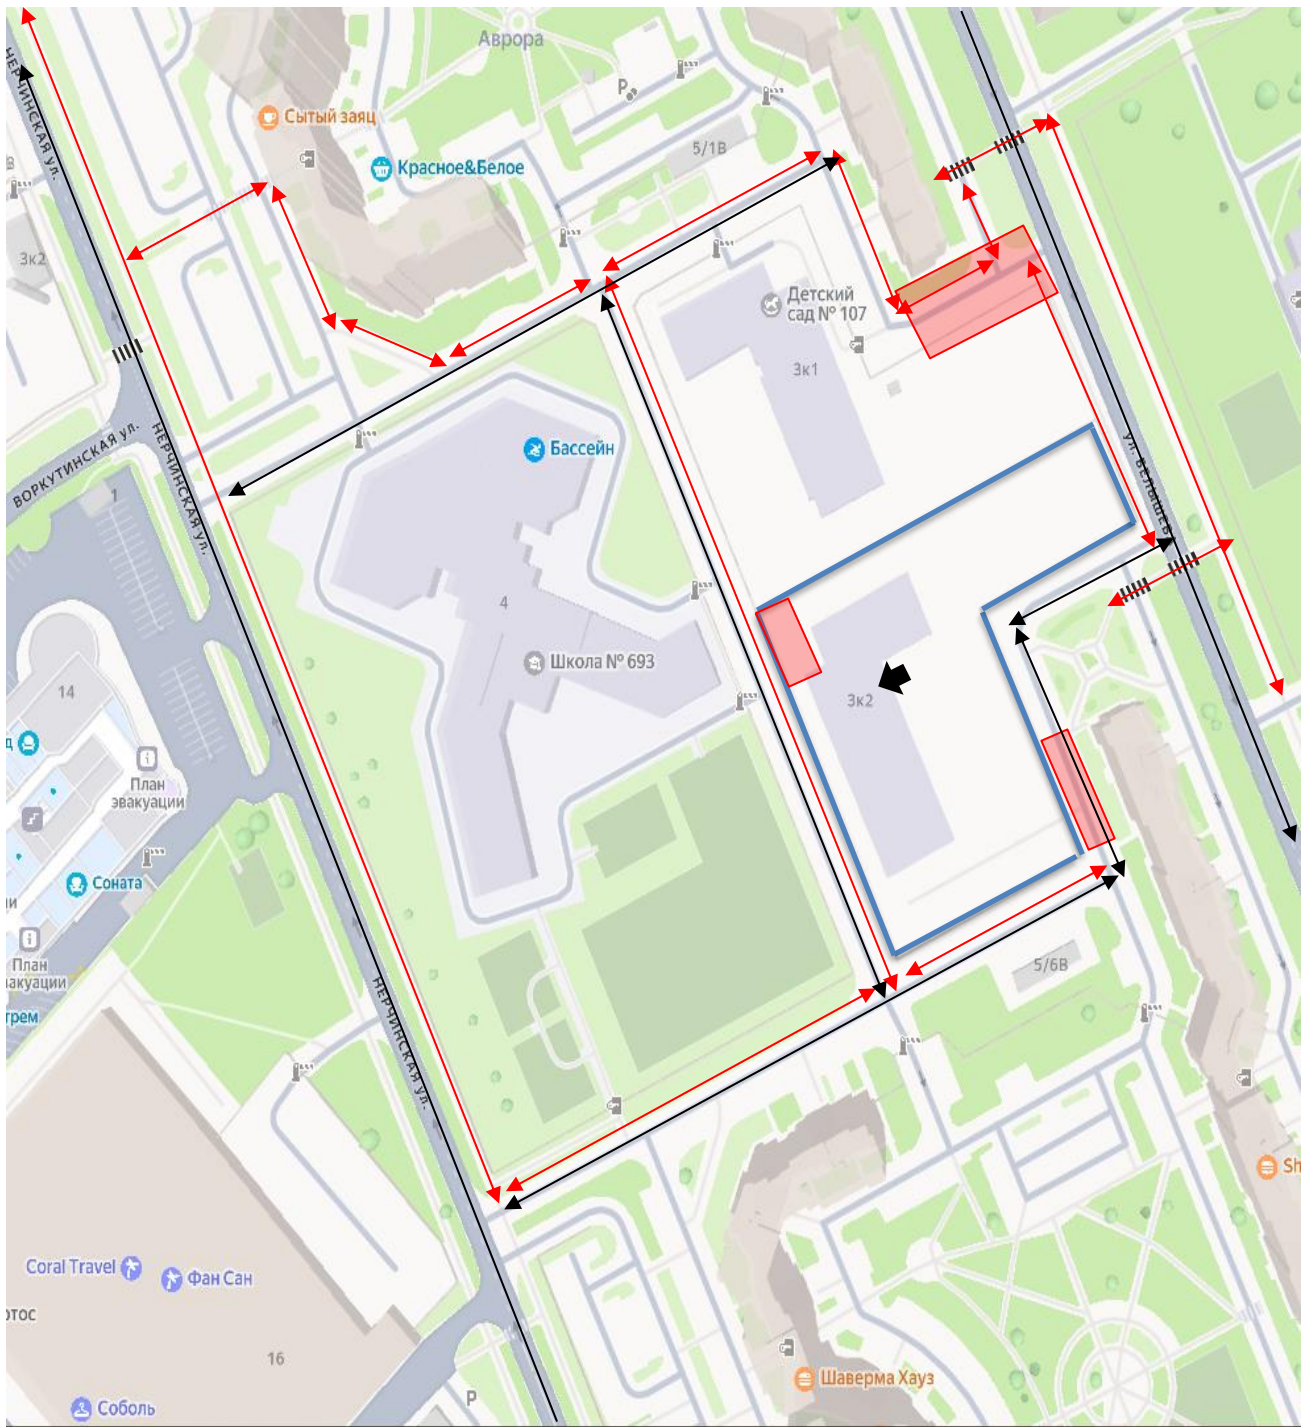

Дежурная часть – 573-71-88

Служба доверия – 335-43-80

Северо-Западное управление внутренних дел на транспорте:

Дежурная часть – 271-75-22

Служба доверия – 8-800-200-16-02

Содержание

План-схемы ГБДОУ детского сада № 107 Невского района:

Приложения:

1. Район расположения ГБДОУ детского сада №107, пути движения транспортных средств и детей (обучающихся)

-  - нерегулируемый пешеходный переход
-  - опасный участок
-  - движение транспортных средств
-  - движение детей
-  - вход и выход из здания ГБДОУ № 107
-  - территория ГБДОУ № 107