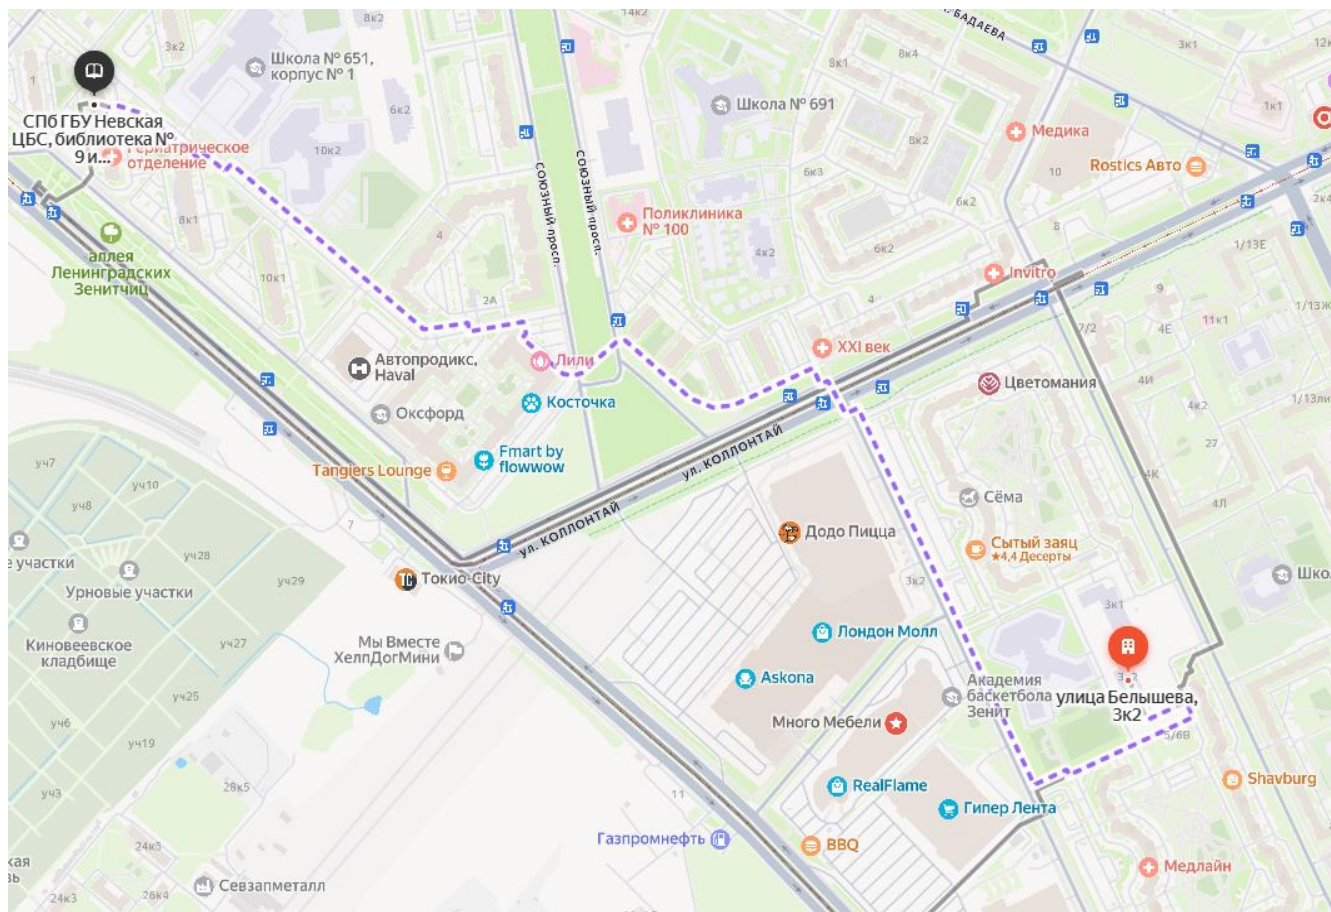

3. Маршруты передвижения организованных групп детей к наиболее часто посещаемым объектам

- СПб ГБУ Невская ЦБС, библиотека № 9 им. Даниила Гранина

Адрес: Дальневосточный проспект д 6 корпус 1